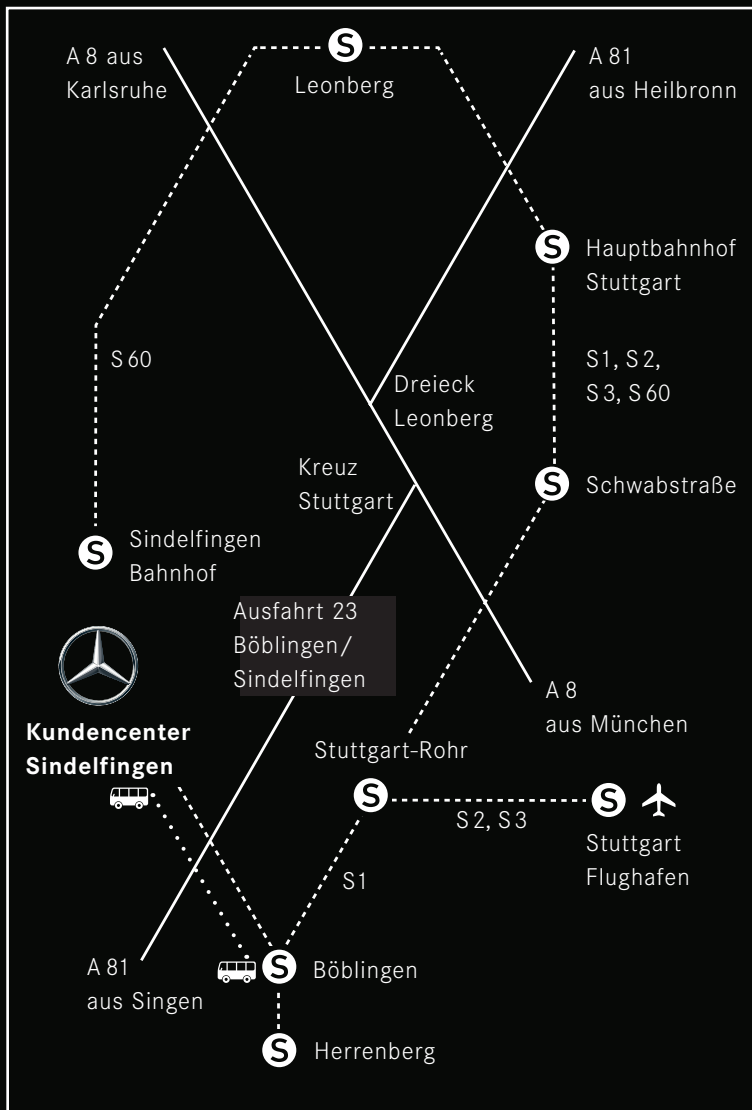

Mercedes-Benz Kundencenter Sindelfingen.

Anreise mit dem Auto/Bus: Sie fahren auf der A 81 (Stuttgart-Singen) bis zur Autobahnausfahrt 23 (Böblingen/Sindelfingen), anschließend Richtung Sindelfingen und folgen der Beschilderung „Kundencenter“.

Ankunft mit dem Flugzeug oder der Bahn: Sie fahren ab Stuttgart mit der S-Bahn-Linie S1, S2 oder S3 bis Stuttgart-Rohr, dann weiter mit der S-Bahn-Linie S1 bis zum Bahnhof Böblingen. Von dort aus können Sie ein Taxi bis zum Kundencenter nehmen oder Sie nutzen unseren kostenlosen Pendelbus vom Zentralen Busbahnhof (ZOB), Bussteig 9 zum Kundencenter.

🚌 Kostenloser Pendelbus von 08:00 bis 16:00 Uhr: Vom Böblinger Busbahnhof (Bussteig 9) bringt Sie der kostenlose Pendelbus zum Kundencenter (ca. alle 30 Minuten).

Zur Eingabe in das Navigationsgerät:
Stadt: Sindelfingen
Straße: Käsbrännlestraße
Bitte folgen Sie ab hier der Beschilderung „Kundencenter“.