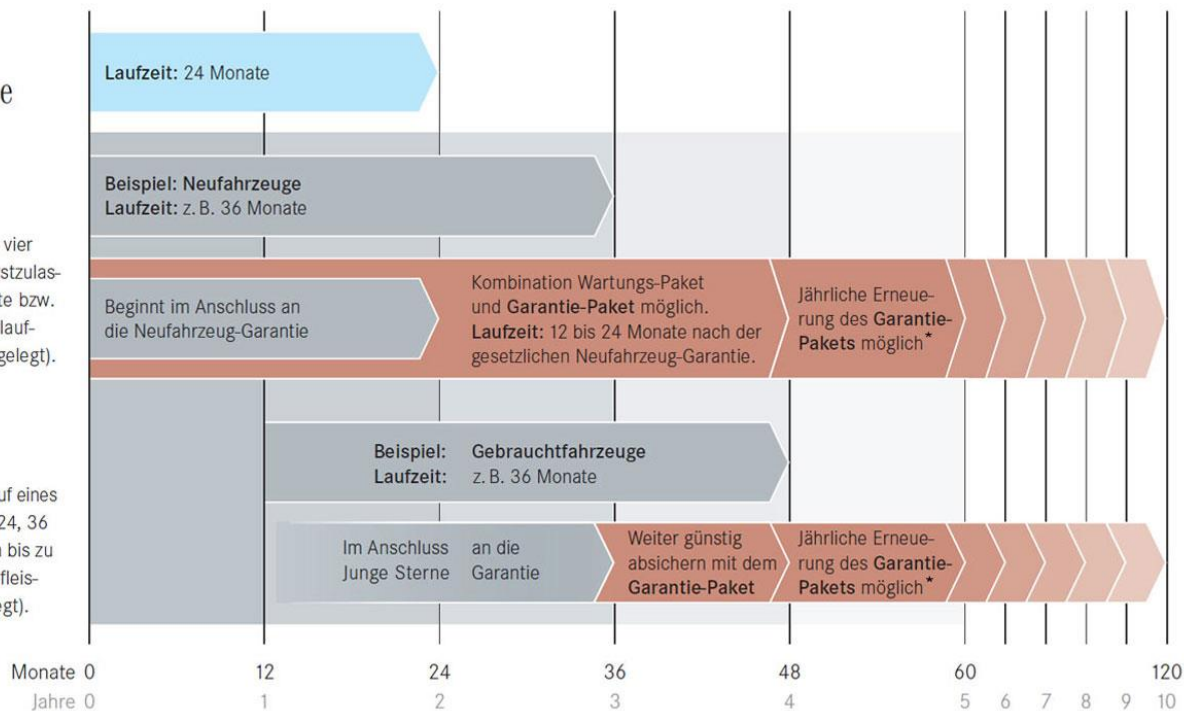

Mercedes-Benz Neufahrzeug-Garantie

Wartungs-Paket für Neufahrzeuge

Abschluss: innerhalb der ersten vier Monate oder 10.000 km nach Erstzulassung. **Laufzeit:** 24 bis 60 Monate bzw. 20.000 bis 200.000 km Gesamtleistung (wird bei Abschluss festgelegt).

Wartungs-Paket für Gebrauchtfahrzeuge

Abschluss: zeitgleich mit dem Kauf eines Gebrauchtfahrzeuges. **Laufzeit:** 24, 36 oder 48 Monate bzw. 10.000 km bis zu maximal 100.000 km Gesamtleistung (wird bei Abschluss festgelegt).

* Bis maximal 10 Jahre nach Erstzulassung und 200.000 km Gesamtleistung, gemäß den Bedingungen des Garantie-Pakets. Bitte beachten Sie den Materialanteil ab 100.000 km zum Wertausgleich Mercedes-Benz Original-Teil neu für alt.